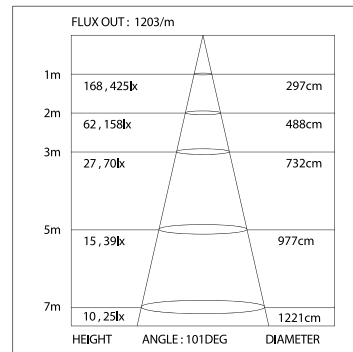

Соединитель

019 856 1000мм

ДИАГРАММА ОСВЕЩЕННОСТИ*

*Измерено при длине ленты и профиля 1.2м

ОСНОВНОЕ ОСВЕЩЕНИЕ

ПОДВЕСНОЙ

арт. 019 267