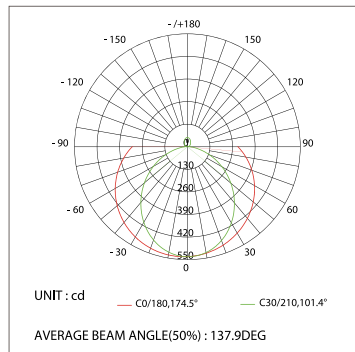

Соединитель

019 856 1000мм

ДИАГРАММА ОСВЕЩЕННОСТИ*

*Измерено при длине ленты и профиля 1.2м

ОСНОВНОЕ ОСВЕЩЕНИЕ

ПОДВЕСНОЙ

арт. 019 267