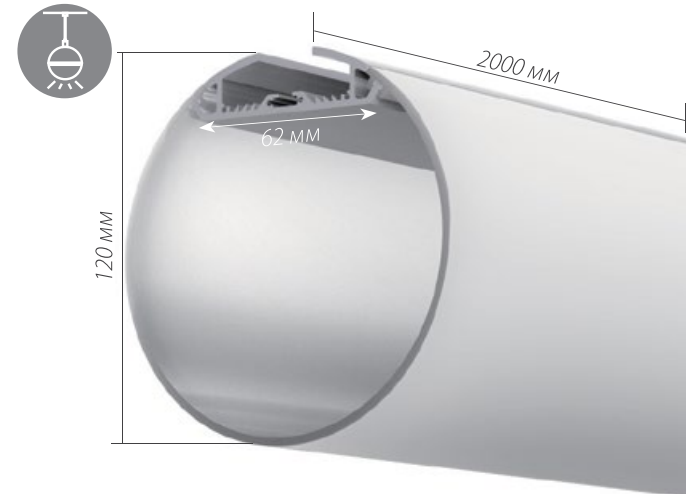

Соединитель

019 856 1000мм

ДИАГРАММА ОСВЕЩЕННОСТИ*

*Измерено при длине ленты и профиля 1.2м

ОСНОВНОЕ ОСВЕЩЕНИЕ

ПОДВЕСНОЙ

арт. 019 267