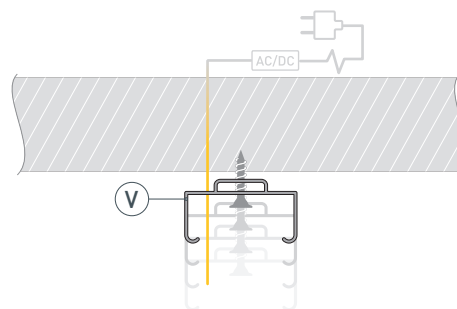

ЧЕРТЕЖ

РУКОВОДСТВО ПО МОНТАЖУ ПРОФИЛЯ

Необходимые компоненты

- 1** / Закрепите скобы-держатели (Ⓥ) на поверхности и выведите кабель от блока питания для светодиодной ленты.

- 2** / Установите в профиль (Ⓘ) светодиодную ленту (Ⓦ), экран (Ⓜ).

- 3** / Установите профиль (Ⓘ) в скобы-держатели (Ⓥ) и соедините кабели питания светодиодной ленты. Установите заглушки (ⓓ).

СОПУТСТВУЮЩИЕ ТОВАРЫ И АКСЕССУАРЫ

Приобретаются отдельно

Экран

012037
Матовый для PDS, MIC