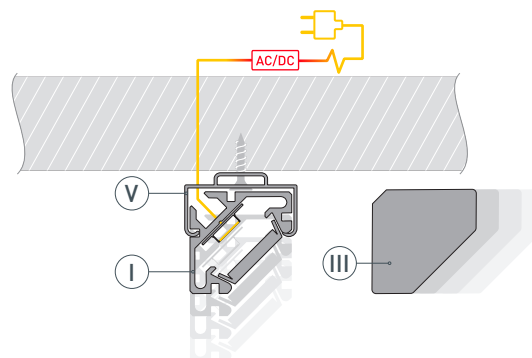

ЧЕРТЕЖ

РУКОВОДСТВО ПО МОНТАЖУ ПРОФИЛЯ

Необходимые компоненты

- 1** / Закрепите скобы-держатели (Ⓥ) на поверхности и выведите кабель от блока питания для светодиодной ленты.

- 2** / Установите в профиль (Ⓘ) светодиодную ленту (Ⓦ), экран (Ⓜ).

- 3** / Установите профиль (Ⓘ) в скобы-держатели (Ⓥ) и соедините кабели питания светодиодной ленты. Установите заглушки (ⓓ).

СОПУТСТВУЮЩИЕ ТОВАРЫ И АКСЕССУАРЫ

Приобретаются отдельно

Экран

012037
Матовый для PDS, MIC