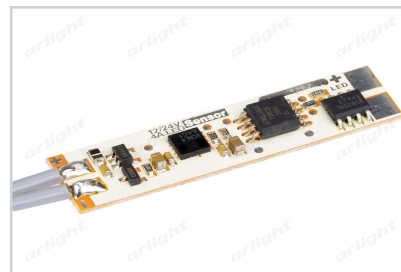

017216
SENS-4A

Микровыключатель