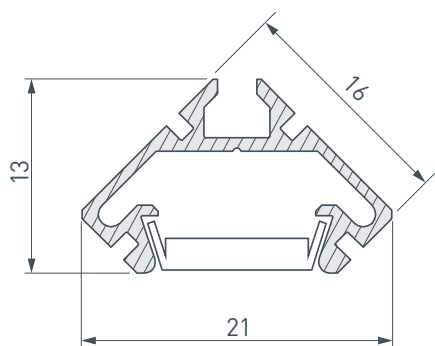

ПРИМЕНЕНИЕ

- Для использования внутри помещений.
- Подсветка локальных зон кухни, мебели, полок.
- Для любых светодиодных лент шириной до 10 мм.

10 мм

Накладной

Серебристый

ПАРАМЕТРЫ

Артикул	023862
Модель	PDS45-LITE-2000 ANOD
Цвет	 серебристый
Покрытие	анодированное
Форма (сечение)	угловой
Назначение	универсальный
Размеры профиля	2000×16×16 мм
Ширина площадки для лент	10 мм

ЧЕРТЕЖ

РУКОВОДСТВО ПО МОНТАЖУ ПРОФИЛЯ

Необходимые компоненты

- 1** / Закрепите скобы-держатели (Ⓥ) на поверхности и выведите кабель от блока питания для светодиодной ленты.

- 2** / Установите в профиль (Ⓘ) светодиодную ленту (Ⓦ), экран (Ⓜ).