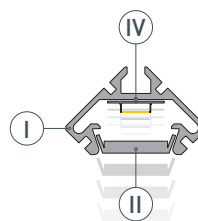

ЧЕРТЕЖ

РУКОВОДСТВО ПО МОНТАЖУ ПРОФИЛЯ

Необходимые компоненты

- 1** / Закрепите скобы-держатели (Ⓥ) на поверхности и выведите кабель от блока питания для светодиодной ленты.

- 2** / Установите в профиль (Ⓘ) светодиодную ленту (Ⓦ), экран (Ⓜ).

- 3** / Установите профиль (Ⓘ) в скобы-держатели (Ⓥ) и соедините кабели питания светодиодной ленты. Установите заглушки (ⓓ).

СОПУТСТВУЮЩИЕ ТОВАРЫ И АКСЕССУАРЫ

Приобретаются отдельно

Экран

012037
Матовый для PDS, MIC